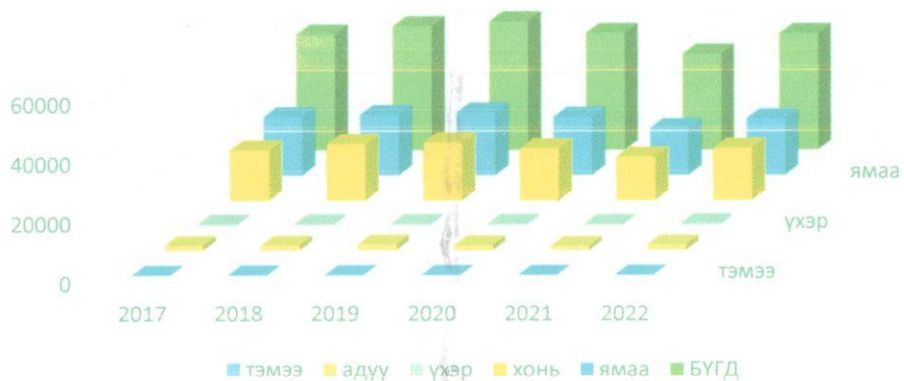

САЙХАНОВОО СУМЫН НАЙЗ БАГ 106103481 м2 НУТАГТАЙ  
 532хүн амтай 282 эр 250 эмэгтэй  
 158 өрхөөс 140 гэрт 18 байшинд  
 181 хүүхэд 72 настантай

НАЙЗ БАГЫН ХҮН АМ 2020-2022 ОНД

Chart Title

	2017	2018	2019	2020	2021	2022
тэмээ	199	213	224	228	150	155
адуу	1821	1887	2120	1821	1580	1987
үхэр	553	559	617	552	478	668
хонь	16893	18838	19322	17391	14507	17471
ямаа	19638	20309	21091	19475	15728	18932
БҮГД	39104	41806	43374	39467	32443	39213